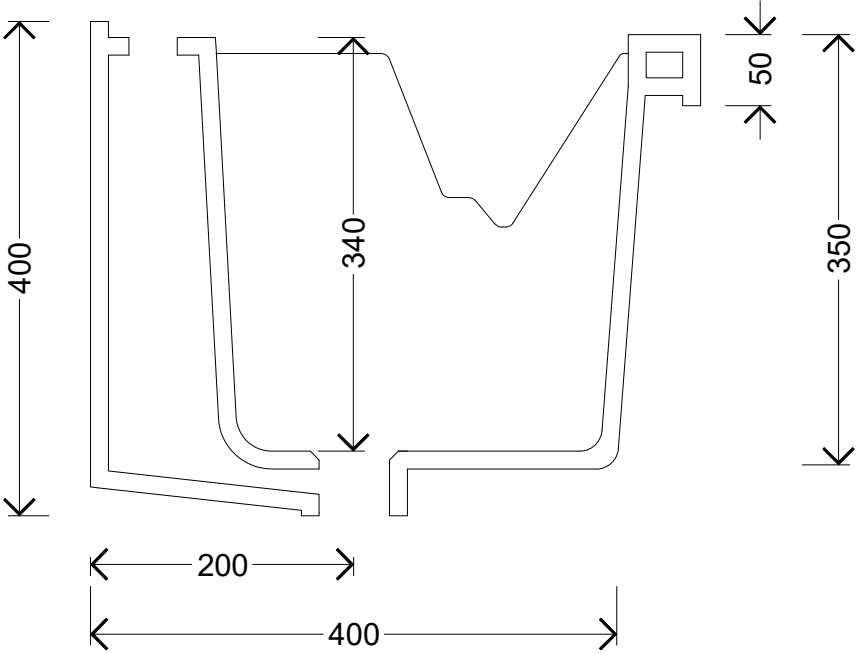

2020

DIANFLEX®

...simili a nessuno.

NOVITÀ
NOVITÀ

ultimi arrivi 2020

codice 185-V16..
PILOZZI IN CERAMICA

185-V160		PILOZZO 60X50 SENZA STRIZZATOIO				
Subcode	Misura/Colore	Conf.	Imb.	Euro	NewSubCode	
	L. cm. 60 x P. cm. 50	1		205,26		
	Pilozzo in ceramica con troppo pieno. ARTICOLO ALTERNATIVO AL COD. 185-V155					
185-V161		PILOZZO 61X51 CON STRIZZATOIO				
Subcode	Misura/Colore	Conf.	Imb.	Euro	NewSubCode	
	L. cm. 61 x P. cm. 51	1		205,26		
	Pilozzo in ceramica con troppo pieno ARTICOLO ALTERNATIVO AI COD. 185-V106 / 185-V108					
185-V162		PILOZZO 45X51 SENZA STRIZZATOIO				
Subcode	Misura/Colore	Conf.	Imb.	Euro	NewSubCode	
	L. cm. 45 x P. cm. 51	1		184,73		
	Pilozzo in ceramica con troppo pieno. ARTICOLO ALTERNATIVO AL COD. 185-V154					
185-V163		PILOZZO 45X50 CON STRIZZATOIO				
Subcode	Misura/Colore	Conf.	Imb.	Euro	NewSubCode	
	L. cm. 45 x P. cm. 51	1		184,73		
	Pilozzo in ceramica con troppo pieno. ARTICOLO ALTERNATIVO AI COD. 185-V105 / 185-V107					

185-V160 PILOZZO 60X50 SENZA STRIZZATOIO

185-V161 PILOZZO 61X51 CON STRIZZATOIO

185-V162 PILOZZO 45X51 SENZA STRIZZATOIO

185-V163 PILOZZO 45X51 CON STRIZZATOIO