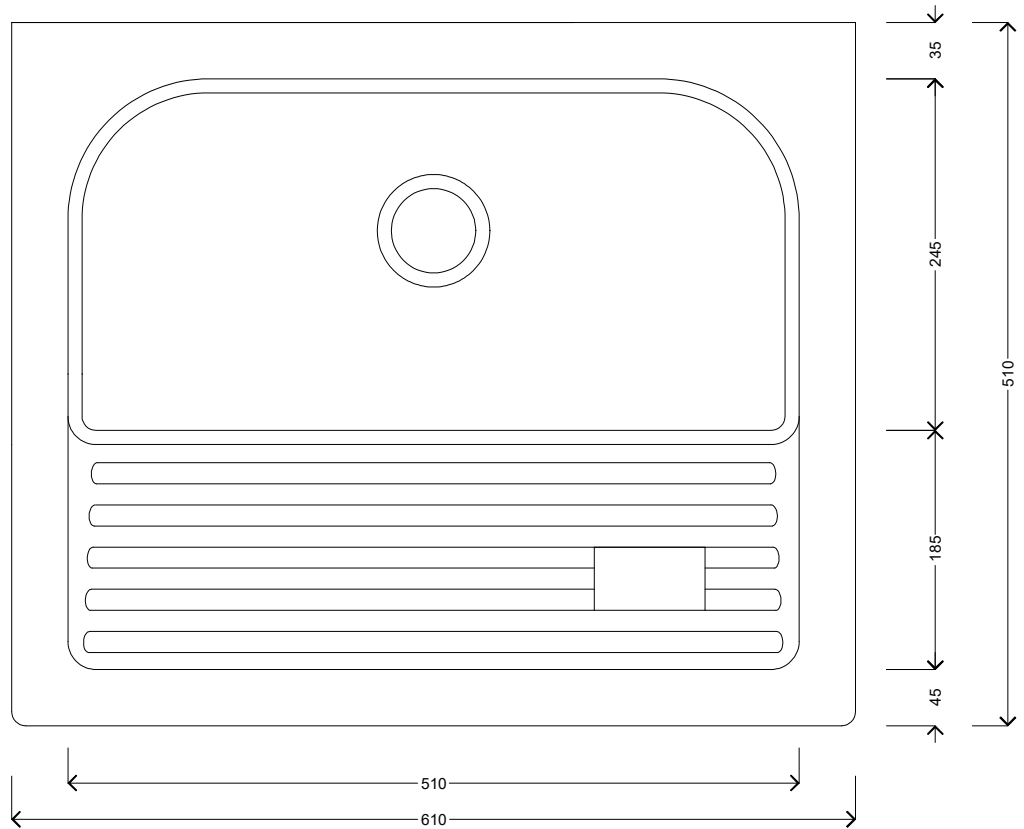

2020

DIANFLEX®

...simili a nessuno.

NOVITÀ
NOVITÀ

ultimi arrivi 2020

codice 185-V16..
PILOZZI IN CERAMICA

185-V160		PILOZZO 60X50 SENZA STRIZZATOIO				
Subcode	Misura/Colore	Conf.	Imb.	Euro	NewSubCode	
	L. cm. 60 x P. cm. 50	1		205,26		
	Pilozzo in ceramica con troppo pieno. ARTICOLO ALTERNATIVO AL COD. 185-V155					
185-V161		PILOZZO 61X51 CON STRIZZATOIO				
Subcode	Misura/Colore	Conf.	Imb.	Euro	NewSubCode	
	L. cm. 61 x P. cm. 51	1		205,26		
	Pilozzo in ceramica con troppo pieno ARTICOLO ALTERNATIVO AI COD. 185-V106 / 185-V108					
185-V162		PILOZZO 45X51 SENZA STRIZZATOIO				
Subcode	Misura/Colore	Conf.	Imb.	Euro	NewSubCode	
	L. cm. 45 x P. cm. 51	1		184,73		
	Pilozzo in ceramica con troppo pieno. ARTICOLO ALTERNATIVO AL COD. 185-V154					
185-V163		PILOZZO 45X50 CON STRIZZATOIO				
Subcode	Misura/Colore	Conf.	Imb.	Euro	NewSubCode	
	L. cm. 45 x P. cm. 51	1		184,73		
	Pilozzo in ceramica con troppo pieno. ARTICOLO ALTERNATIVO AI COD. 185-V105 / 185-V107					

185-V160 PILOZZO 60X50 SENZA STRIZZATOIO

185-V161 PILOZZO 61X51 CON STRIZZATOIO

185-V162 PILOZZO 45X51 SENZA STRIZZATOIO

185-V163 PILOZZO 45X51 CON STRIZZATOIO