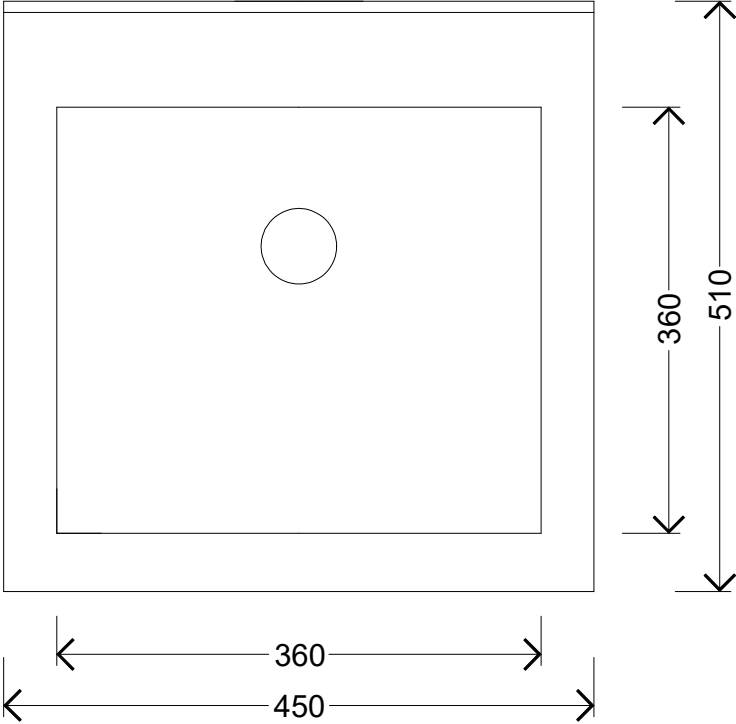

2020

DIANFLEX®

...simili a nessuno.

NOVITÀ
NOVITÀ

ultimi arrivi 2020

codice 185-V16..
PILOZZI IN CERAMICA

185-V160		PILOZZO 60X50 SENZA STRIZZATOIO				
Subcode	Misura/Colore	Conf.	Imb.	Euro	NewSubCode	
	L. cm. 60 x P. cm. 50	1		205,26		
	Pilozzo in ceramica con troppo pieno. ARTICOLO ALTERNATIVO AL COD. 185-V155					
185-V161		PILOZZO 61X51 CON STRIZZATOIO				
Subcode	Misura/Colore	Conf.	Imb.	Euro	NewSubCode	
	L. cm. 61 x P. cm. 51	1		205,26		
	Pilozzo in ceramica con troppo pieno ARTICOLO ALTERNATIVO AI COD. 185-V106 / 185-V108					
185-V162		PILOZZO 45X51 SENZA STRIZZATOIO				
Subcode	Misura/Colore	Conf.	Imb.	Euro	NewSubCode	
	L. cm. 45 x P. cm. 51	1		184,73		
	Pilozzo in ceramica con troppo pieno. ARTICOLO ALTERNATIVO AL COD. 185-V154					
185-V163		PILOZZO 45X50 CON STRIZZATOIO				
Subcode	Misura/Colore	Conf.	Imb.	Euro	NewSubCode	
	L. cm. 45 x P. cm. 51	1		184,73		
	Pilozzo in ceramica con troppo pieno. ARTICOLO ALTERNATIVO AI COD. 185-V105 / 185-V107					

185-V160 PILOZZO 60X50 SENZA STRIZZATOIO

185-V161 PILOZZO 61X51 CON STRIZZATOIO

185-V162 PILOZZO 45X51 SENZA STRIZZATOIO

185-V163 PILOZZO 45X51 CON STRIZZATOIO