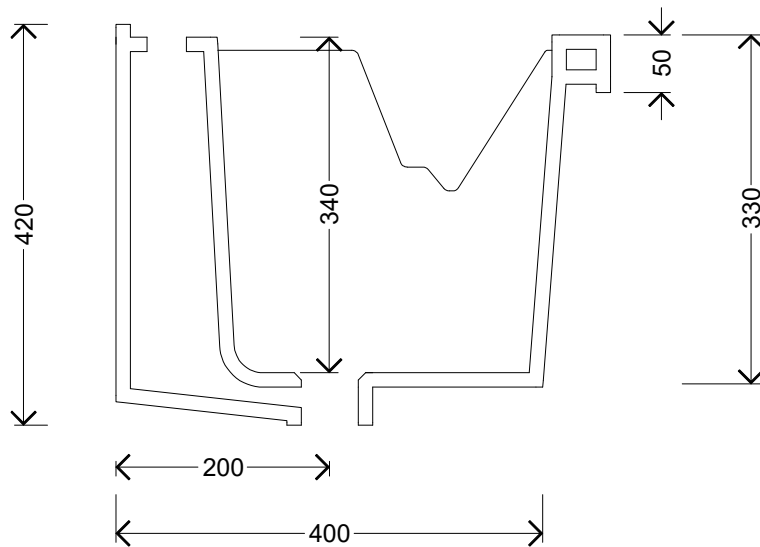

2020

DIANFLEX®

...simili a nessuno.

NOVITÀ
NOVITÀ

ultimi arrivi 2020

codice 185-V16..
PILOZZI IN CERAMICA

185-V160		PILOZZO 60X50 SENZA STRIZZATOIO				
Subcode	Misura/Colore	Conf.	Imb.	Euro	NewSubCode	
	L. cm. 60 x P. cm. 50	1		205,26		
	Pilozzo in ceramica con troppo pieno. ARTICOLO ALTERNATIVO AL COD. 185-V155					
185-V161		PILOZZO 61X51 CON STRIZZATOIO				
Subcode	Misura/Colore	Conf.	Imb.	Euro	NewSubCode	
	L. cm. 61 x P. cm. 51	1		205,26		
	Pilozzo in ceramica con troppo pieno ARTICOLO ALTERNATIVO AI COD. 185-V106 / 185-V108					
185-V162		PILOZZO 45X51 SENZA STRIZZATOIO				
Subcode	Misura/Colore	Conf.	Imb.	Euro	NewSubCode	
	L. cm. 45 x P. cm. 51	1		184,73		
	Pilozzo in ceramica con troppo pieno. ARTICOLO ALTERNATIVO AL COD. 185-V154					
185-V163		PILOZZO 45X50 CON STRIZZATOIO				
Subcode	Misura/Colore	Conf.	Imb.	Euro	NewSubCode	
	L. cm. 45 x P. cm. 51	1		184,73		
	Pilozzo in ceramica con troppo pieno. ARTICOLO ALTERNATIVO AI COD. 185-V105 / 185-V107					

185-V160 PILOZZO 60X50 SENZA STRIZZATOIO

185-V161 PILOZZO 61X51 CON STRIZZATOIO

185-V162 PILOZZO 45X51 SENZA STRIZZATOIO

185-V163 PILOZZO 45X51 CON STRIZZATOIO