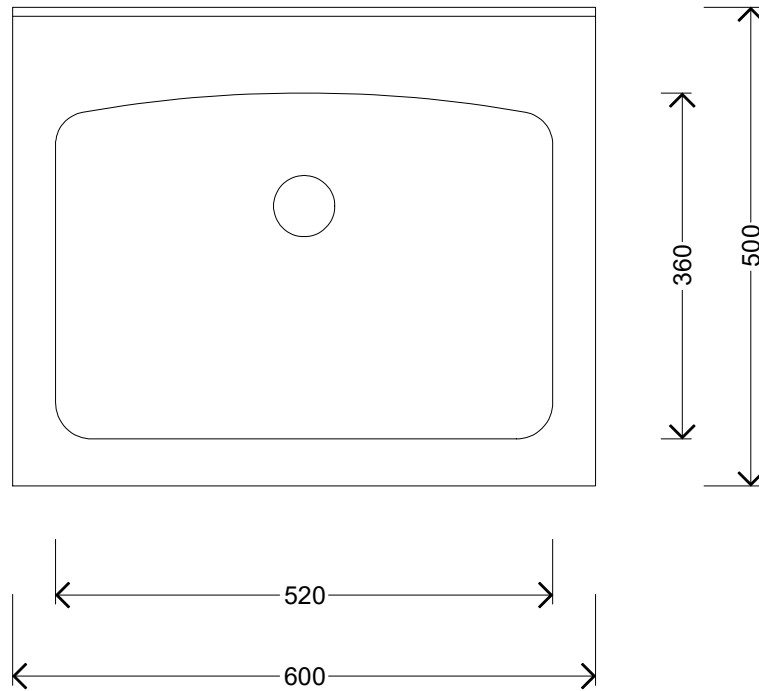

2020

DIANFLEX®

...simili a nessuno.

NOVITÀ
NOVITÀ

ultimi arrivi 2020

codice 185-V16..
PILOZZI IN CERAMICA

185-V160		PILOZZO 60X50 SENZA STRIZZATOIO				
Subcode	Misura/Colore	Conf.	Imb.	Euro	NewSubCode	
	L. cm. 60 x P. cm. 50	1		205,26		
	Pilozzo in ceramica con troppo pieno. ARTICOLO ALTERNATIVO AL COD. 185-V155					
185-V161		PILOZZO 61X51 CON STRIZZATOIO				
Subcode	Misura/Colore	Conf.	Imb.	Euro	NewSubCode	
	L. cm. 61 x P. cm. 51	1		205,26		
	Pilozzo in ceramica con troppo pieno ARTICOLO ALTERNATIVO AI COD. 185-V106 / 185-V108					
185-V162		PILOZZO 45X51 SENZA STRIZZATOIO				
Subcode	Misura/Colore	Conf.	Imb.	Euro	NewSubCode	
	L. cm. 45 x P. cm. 51	1		184,73		
	Pilozzo in ceramica con troppo pieno. ARTICOLO ALTERNATIVO AL COD. 185-V154					
185-V163		PILOZZO 45X50 CON STRIZZATOIO				
Subcode	Misura/Colore	Conf.	Imb.	Euro	NewSubCode	
	L. cm. 45 x P. cm. 51	1		184,73		
	Pilozzo in ceramica con troppo pieno. ARTICOLO ALTERNATIVO AI COD. 185-V105 / 185-V107					

185-V160 PILOZZO 60X50 SENZA STRIZZATOIO

185-V161 PILOZZO 61X51 CON STRIZZATOIO

185-V162 PILOZZO 45X51 SENZA STRIZZATOIO

185-V163 PILOZZO 45X51 CON STRIZZATOIO