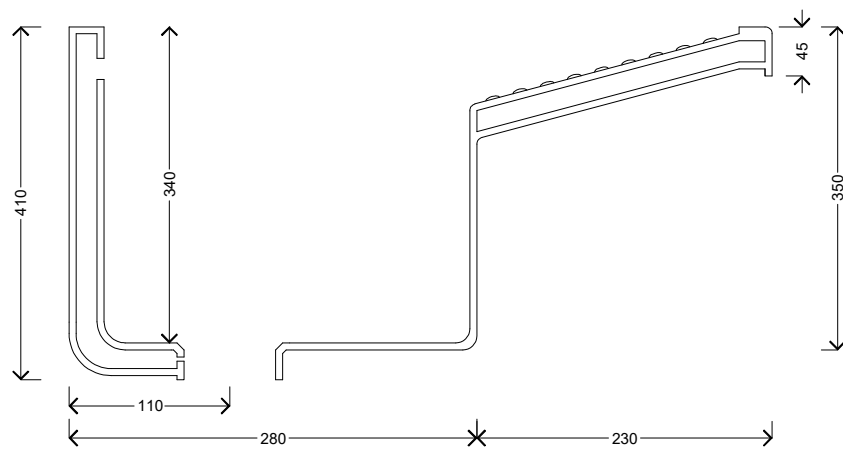

2020

DIANFLEX®

...simili a nessuno.

NOVITÀ
NOVITÀ

ultimi arrivi 2020

codice 185-V16..
PILOZZI IN CERAMICA

185-V160		PILOZZO 60X50 SENZA STRIZZATOIO				
Subcode	Misura/Colore	Conf.	Imb.	Euro	NewSubCode	
	L. cm. 60 x P. cm. 50	1		205,26		
	Pilozzo in ceramica con troppo pieno. ARTICOLO ALTERNATIVO AL COD. 185-V155					
185-V161		PILOZZO 61X51 CON STRIZZATOIO				
Subcode	Misura/Colore	Conf.	Imb.	Euro	NewSubCode	
	L. cm. 61 x P. cm. 51	1		205,26		
	Pilozzo in ceramica con troppo pieno ARTICOLO ALTERNATIVO AI COD. 185-V106 / 185-V108					
185-V162		PILOZZO 45X51 SENZA STRIZZATOIO				
Subcode	Misura/Colore	Conf.	Imb.	Euro	NewSubCode	
	L. cm. 45 x P. cm. 51	1		184,73		
	Pilozzo in ceramica con troppo pieno. ARTICOLO ALTERNATIVO AL COD. 185-V154					
185-V163		PILOZZO 45X50 CON STRIZZATOIO				
Subcode	Misura/Colore	Conf.	Imb.	Euro	NewSubCode	
	L. cm. 45 x P. cm. 51	1		184,73		
	Pilozzo in ceramica con troppo pieno. ARTICOLO ALTERNATIVO AI COD. 185-V105 / 185-V107					

185-V160 PILOZZO 60X50 SENZA STRIZZATOIO

185-V161 PILOZZO 61X51 CON STRIZZATOIO

185-V162 PILOZZO 45X51 SENZA STRIZZATOIO

185-V163 PILOZZO 45X51 CON STRIZZATOIO